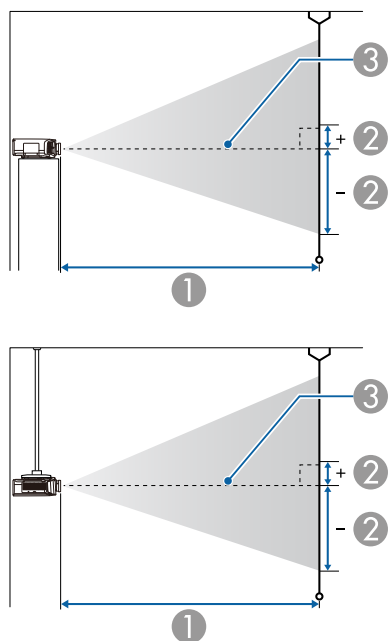

## EB-G7900U/EB-G7400U/EB-G7200W/EB-G7000W の投写距離表

- ① 投写距離
- ② は、レンズ中心から映像下端までの高さです。上下レンズシフトの設定により変わります。
- ③ レンズ中心